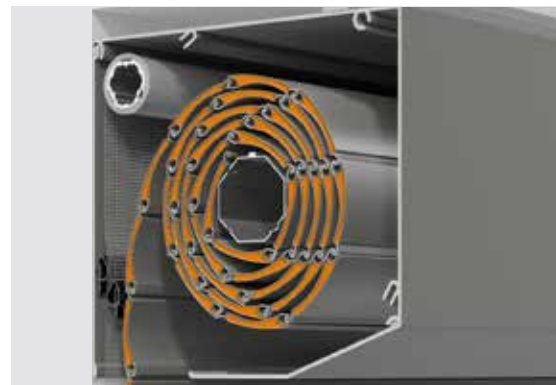

Hausverbot für lästige Plagegeister.

Insektenschutz

ROMA Rollläden sind kombinierte Alleskönner. Mit dem optional vollintegrierten Insektenschutz-Rollo sperren Sie mit einem Handgriff lästige Insekten aus. Wenn Sie es tagsüber oder in der kalten Jahreszeit nicht mehr brauchen, verschwindet das Gewebe zur Gänze im Rollladenkasten. Viele ROMA Rollläden können mit Insektenschutz ausgestattet werden – sogar nachträglich.